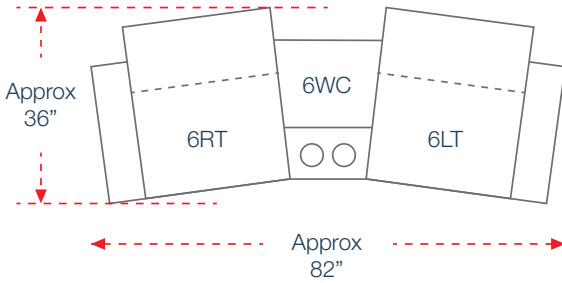

3TC - Console

**DIMENSION**

16" W x 34.5" D x 35" H

6CT - Corner unit

**DIMENSION**

60.5" W x 40.5" D x 42" H

6MT - Armless middle unit

**DIMENSION**

# Sectional Sofas

765 ROWAN RECLINING SECTIONAL SOFAS

6RT - Right side reclining

**DIMENSION**

31" W x 38.5" D x 42" H

6LT - Left side reclining

**DIMENSION**

21" W x 38.5" D x 42" H

6WC – Wedge Console

**DIMENSION**

23" W x 36.5" D x 34.5" H

3TC - Console

**DIMENSION**

16" W x 34.5" D x 35" H

6CT – Corner unit

**DIMENSION**

59" W x 42" D x 42" H

6MT – Armless middle unit

**DIMENSION**

24.5" W x 37.5" D x 42" H